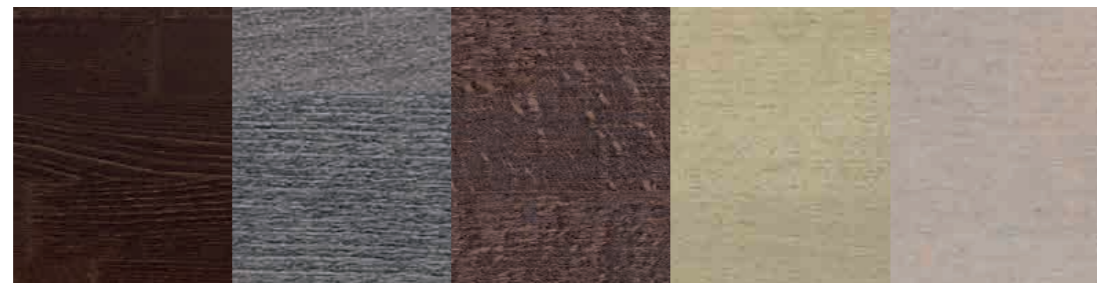

312 Wengè Wengè	400 Grigio Grey	410 Cacao Cacao	420 Sabbia Sand	430 Tortora Dove grey

Jazz Chrome *	X	•	•	•	•
Esperia: College, Viscal, Chrome, Inox, Scaligera, Viscontea	X	•	•	•	•
Fly/Akura	X	•	•	•	•
Rexal *	X	•	•	•	•
Diable */Pura *	X	•	•	•	•
Mantis/Castle	X	•	•	•	•