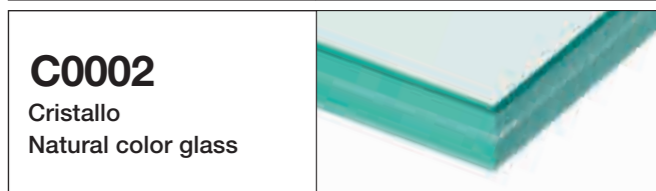

x colori di serie - standard range colours

• colori extra serie - extra range colours

IL METALLO
Metal

Metal colors

					
	90RG Bianco Raggrinzato Wrinkled White	95RG Nero Raggrinzato Wrinkled Black	97RG Grigio Raggrinzato Wrinkled Grey	COR80 Effetto Corten Wrinkled White	GOLD
Jazz	X	X	X		
Nuvola			X		
Esperia/Fly/Vertigo	X	X	X		
Scaligera/Viscontea/Viscal		X			
Mantis	X	X	X	•	•
Akura Chrome					
Akura	X	X	X		
Rexal	X	X	X	•	
Mignon/Marinara	X	X	X		
Star	X	X	X		
Econ/Willy color/Key	X	X	X		
Fox/Silver/FX/Dixi	X	X	X		
Ghibli	X	X	X		
Diable/Pura/Chrome					
CZ	X	X	X		
RX2 V	X	X	X		
RX2 inox					

					
76 RG Tortora Dove Grey	RAL 5002 Blu Blue	RAL 3000 Rosso Red	RAL 7015 Grigio Grey	CROMO Lucido Chromium-plated (solo per ringhiera) (only for banister)	INOX Satinato Glazed
				X	
				X	
	•	•	X	X	X
				X	
•				•	X
	X	X	•		
			•		
	X	X	•		
				•	
				X	
•	•	•	•	•	
					X

Crystal colors

IL CRISTALLO Crystal